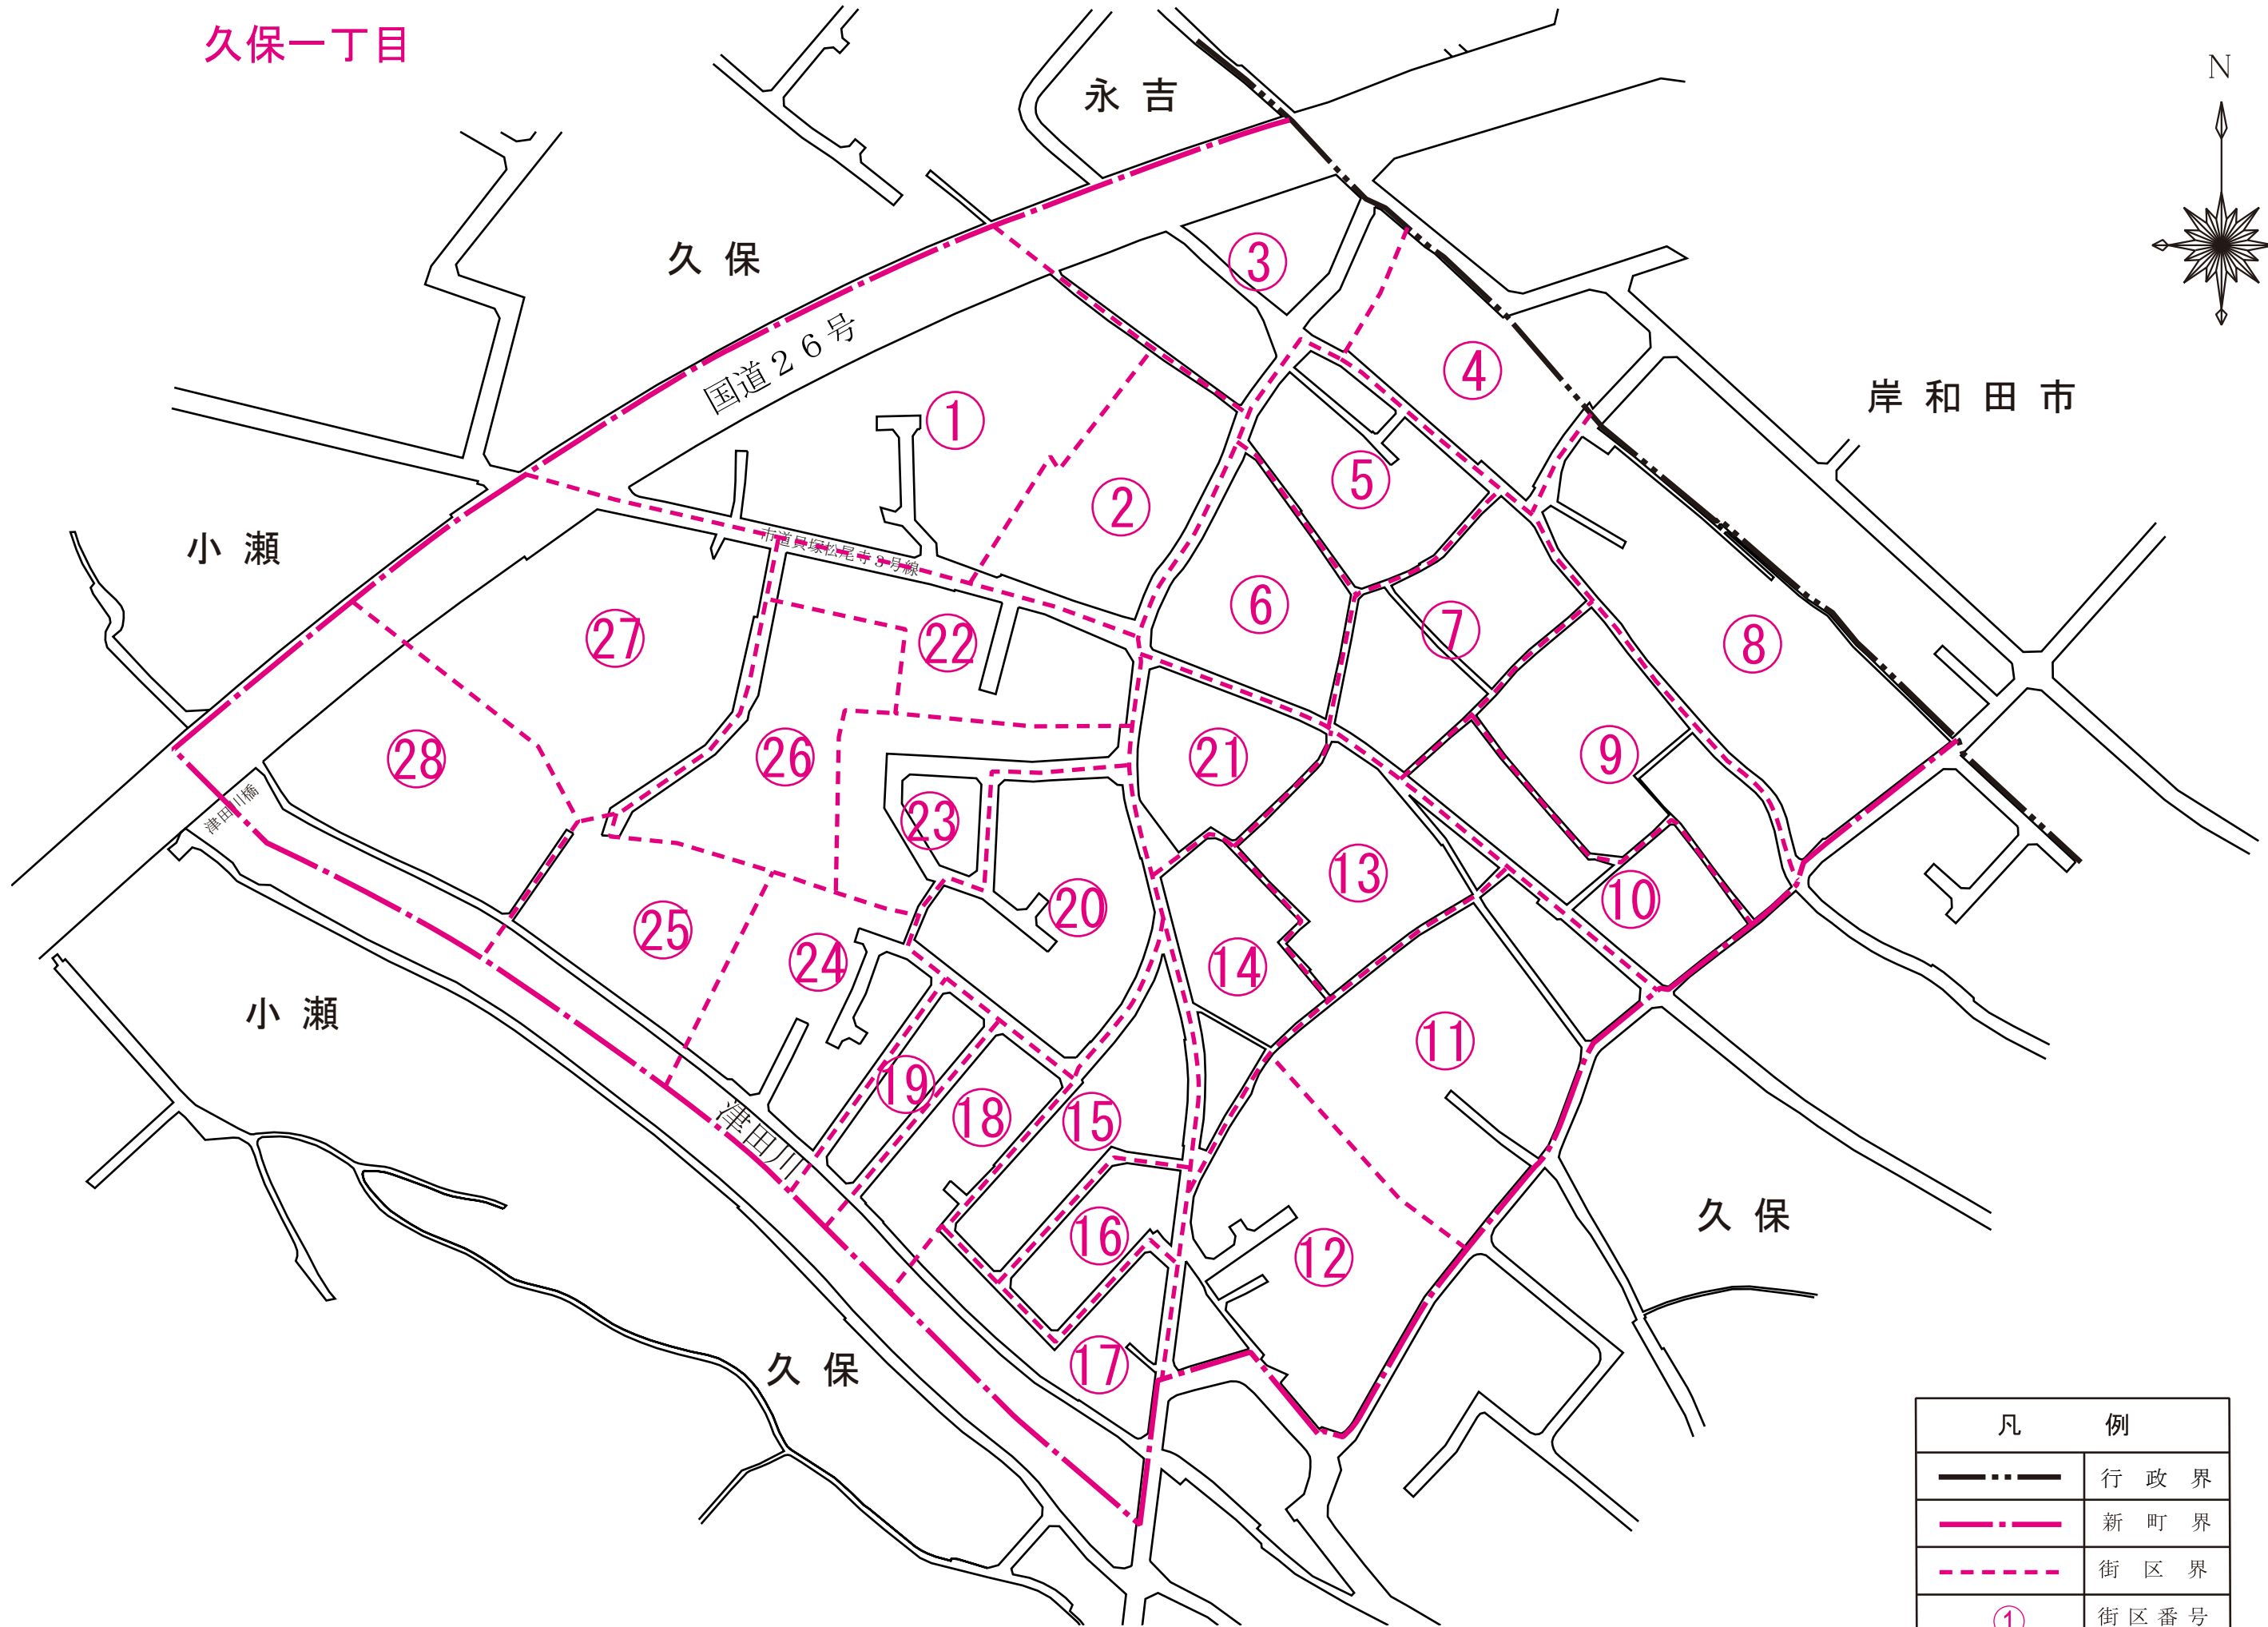

久保一丁目

凡 例	
	行政界
	新町界
	街区界
	街区番号