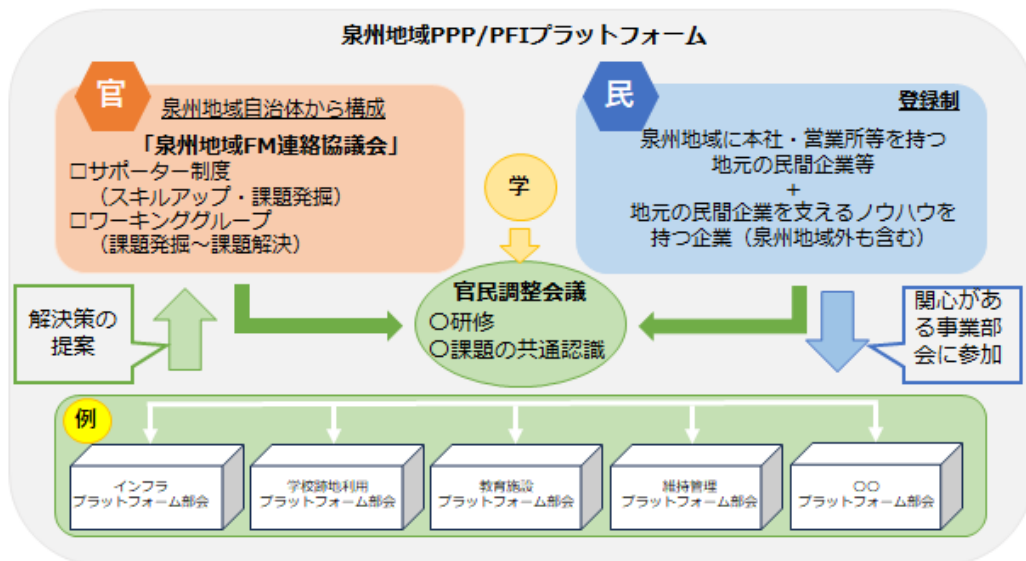

貝塚市

総合政策部 魅力づくり推進課
広報シティプロモーション担当

藤木・遠藤

TEL:072-433-7059

FAX:072-433-7233

泉州地域 PPP/PFI プラットフォームへの登録を開始します

本市では、令和5年12月に広域連携で取り組む行政課題の事業化の検討を目的として、泉州地域市町で運営する泉州地域 FM 連絡協議会を立ち上げました。

このたび、行政、民間事業者および学識経験者によって構成される泉州地域 PPP/PFI プラットフォームにおいて、行政課題解決の手法を検討し、事業化を目指すため、高度なノウハウがある参画事業者の登録を募集します。

概要については、下記のとおりです。

記

○内容

詳細の内容については、本市ホームページをご覧ください。

ホームページ

問合せ先 行財政管理課
公共施設マネジメント室
Tel 072-433-7213
担当：井上、榎本