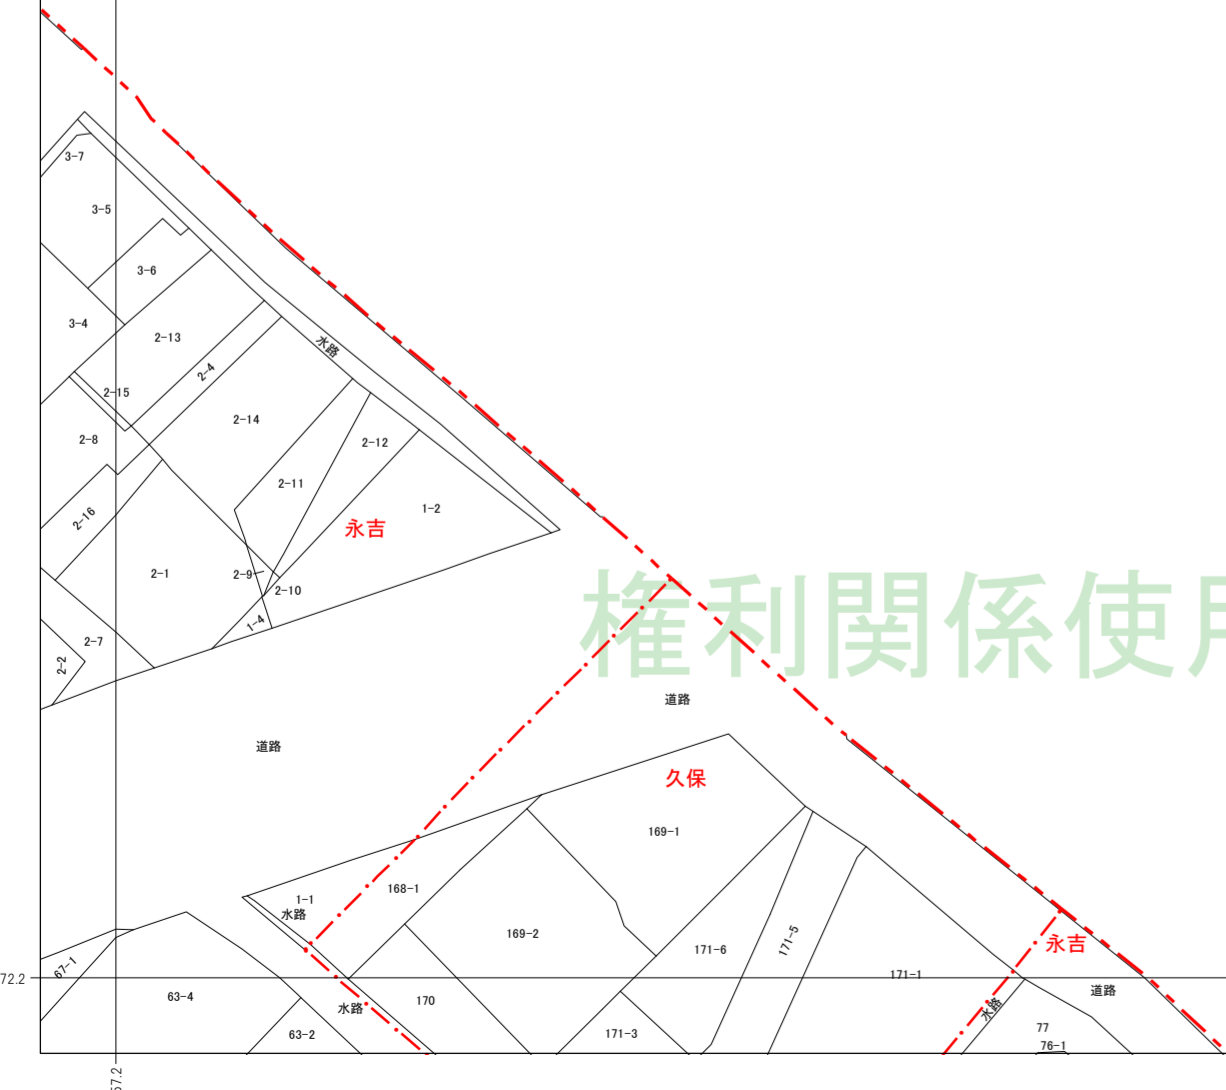

D-6-3	D-6-4	
E-6-1	E-6-2	E-7-1

権利関係使用不可

権利関係使用不可

権利関係使用不可

権利関係使用不可

権利関係使用不可

権利関係使用不可

権利関係使用不可

権利関係使用不可

凡 例

	都道府県界
	市町村界
	大字界
	筆界
	道路線
	地番
	未定地番

この地番参考図は、地番の配置を示したもので権利関係の確認には使用できません。

朝日航洋株式会社 調製

貝塚市 課税課