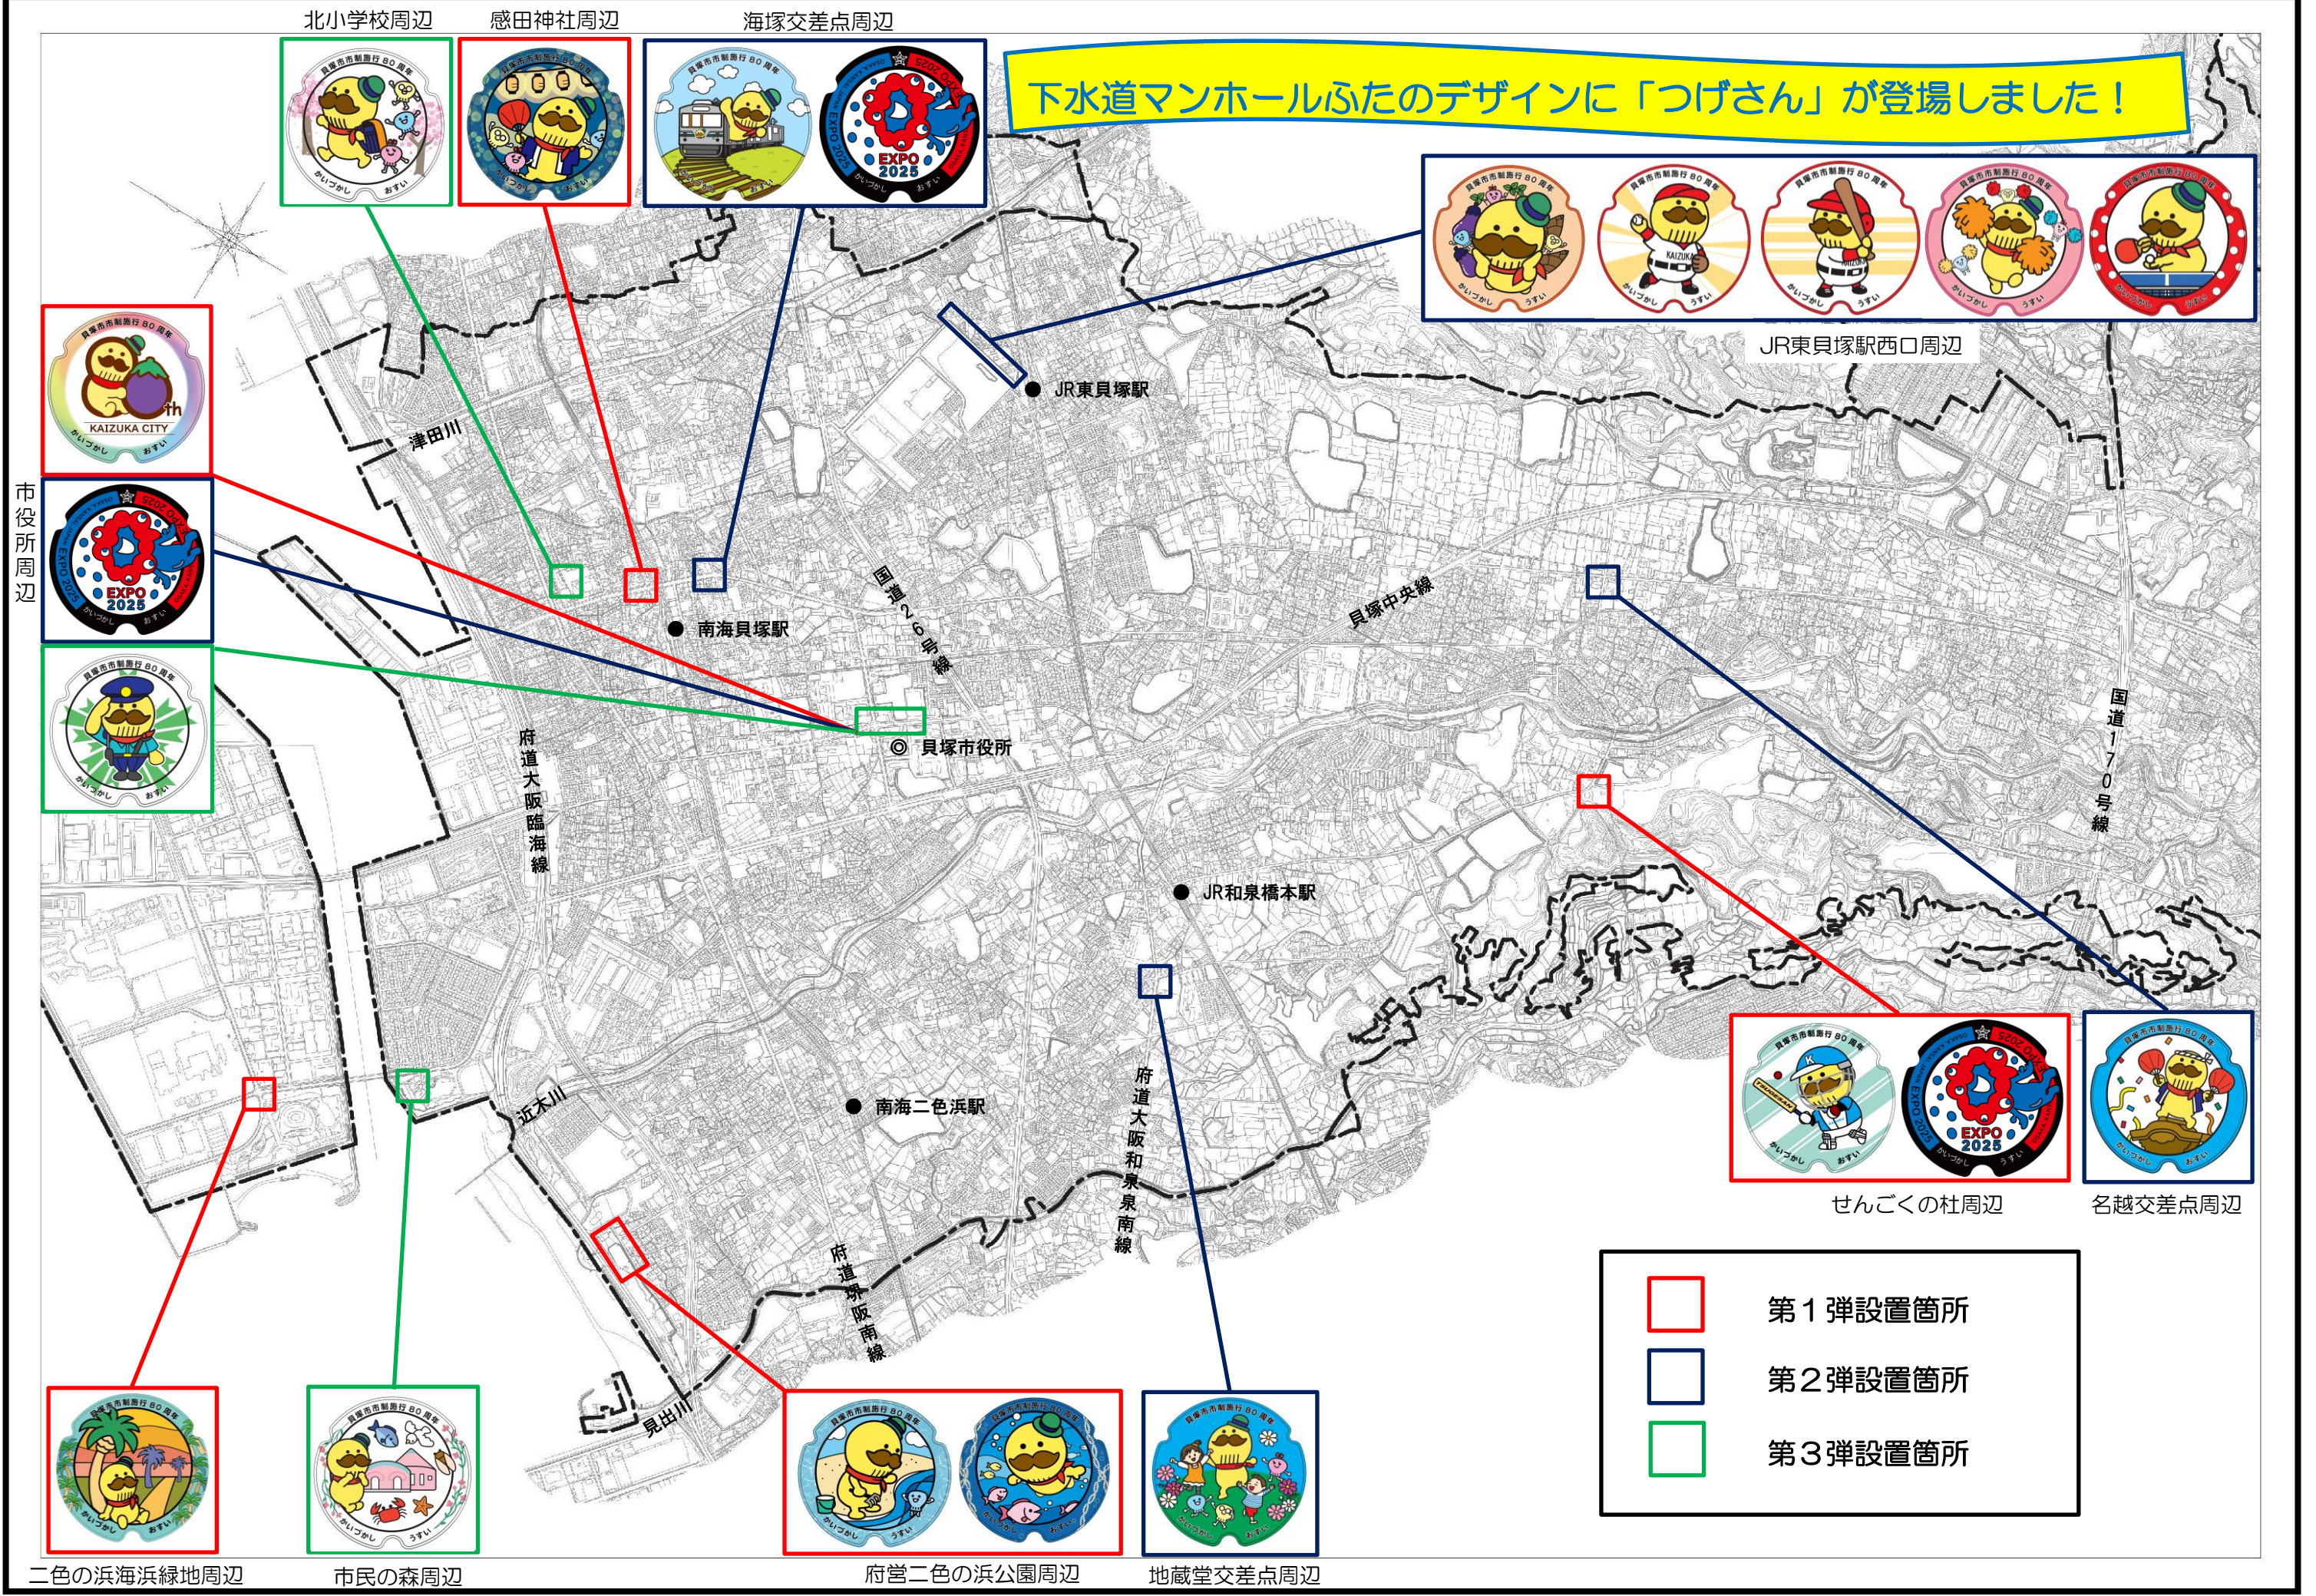

下水道マンホールふたのデザインに「つげさん」が登場しました！

- 第1弾設置箇所
- 第2弾設置箇所
- 第3弾設置箇所