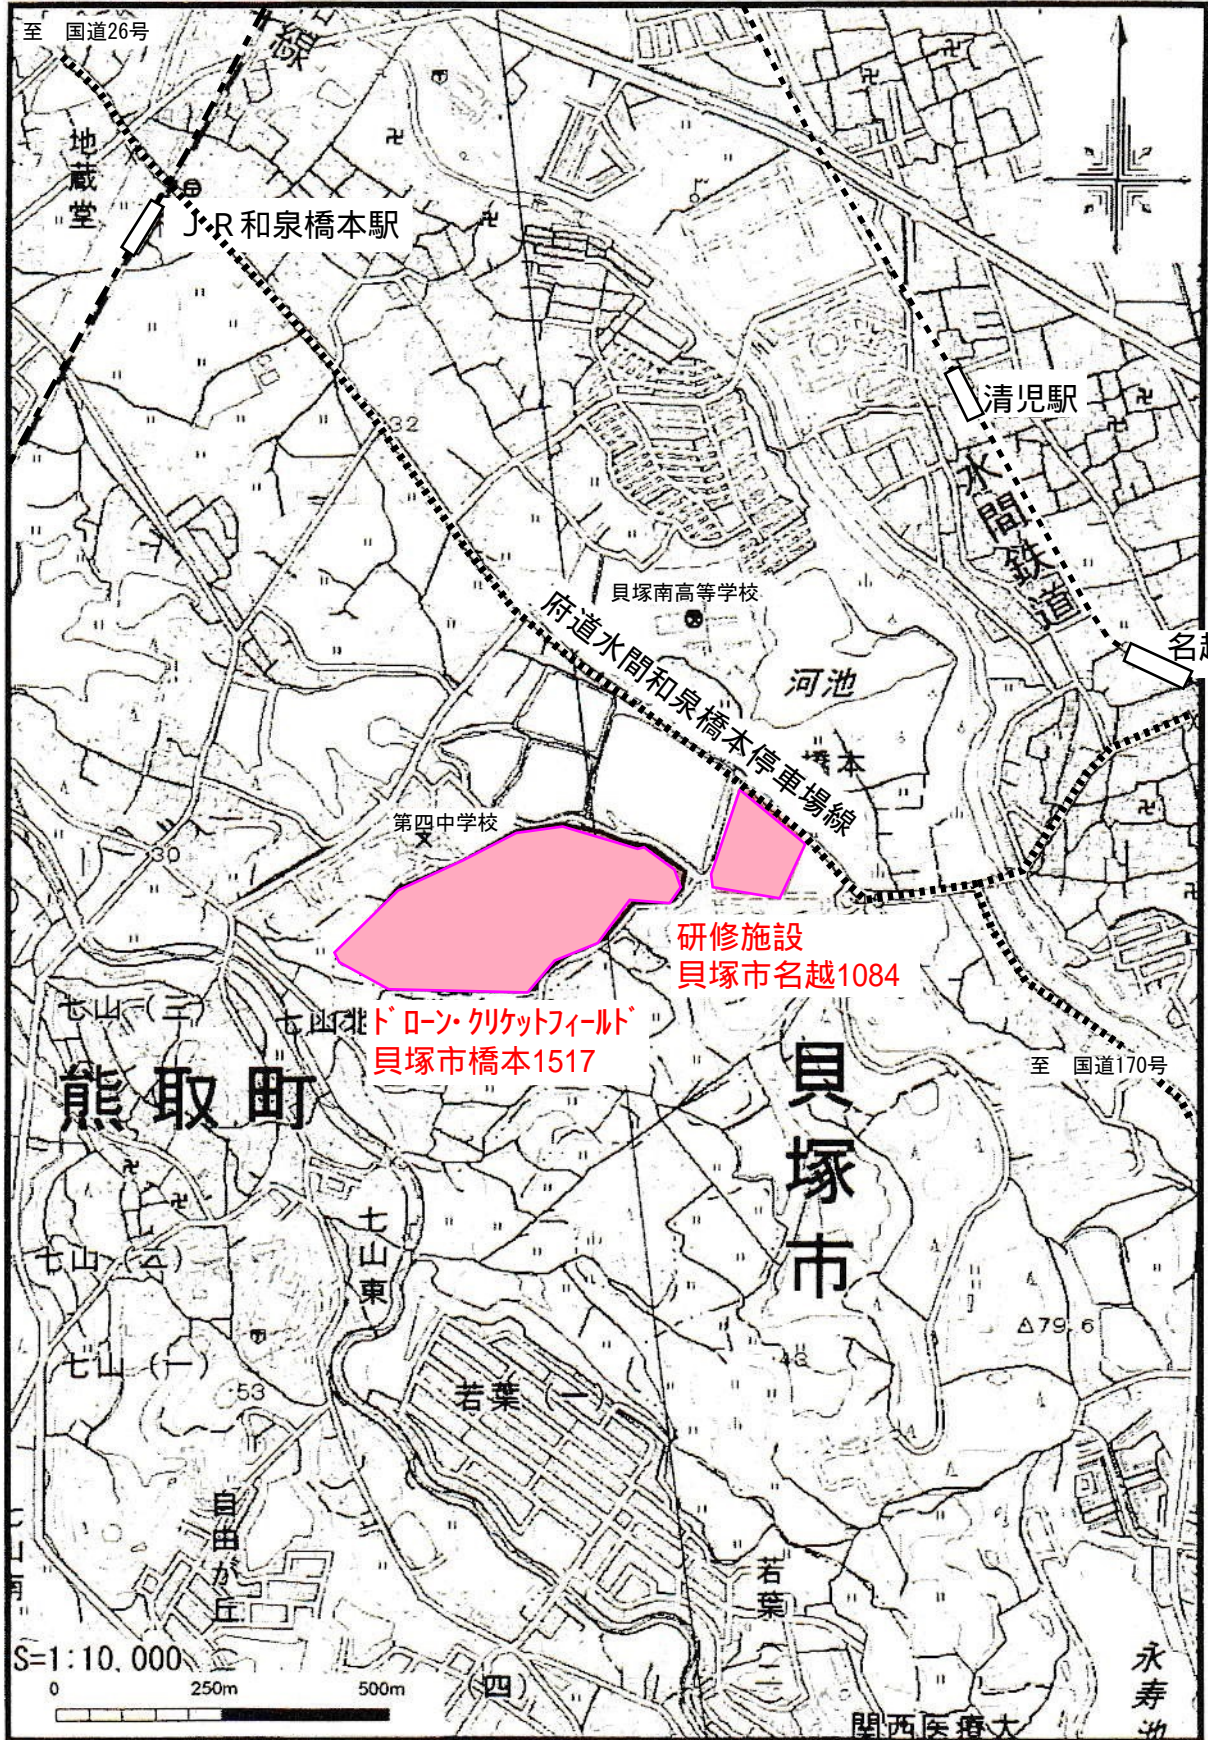

位置図

至 国道26号

地蔵堂

J.R 和泉橋本駅

清見駅

水間鉄道

名越駅

貝塚南高等学校

河池

府道水間和泉橋本停車場線

第四中学校

研修施設
貝塚市名越1084

ドローン・クリケットフィールド
貝塚市橋本1517

熊取町

貝塚市

至 国道170号

S=1:10,000

0 250m 500m

永寿池

関西医療大