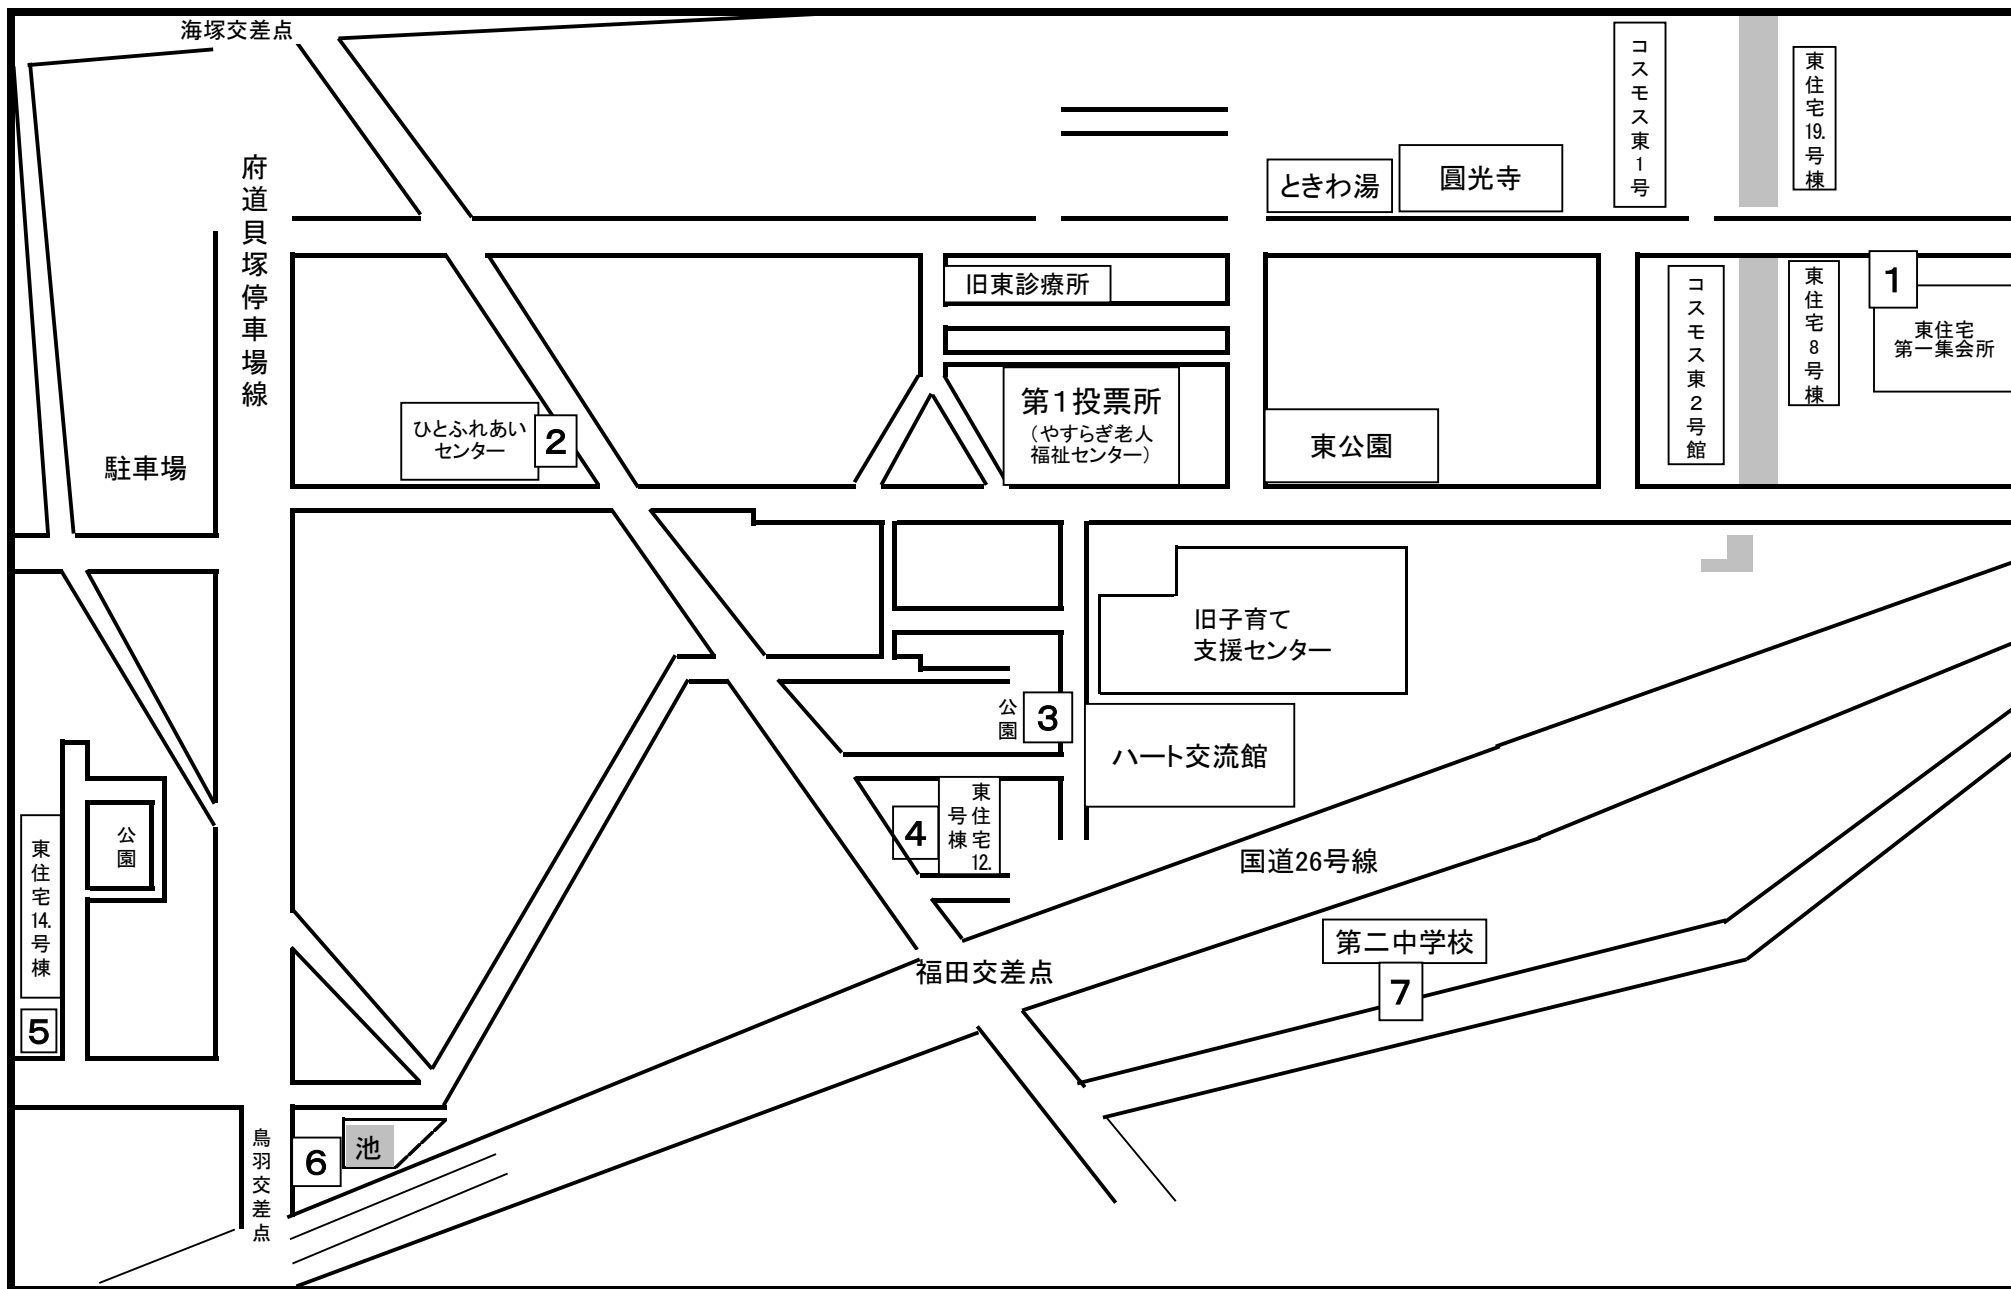

投票区	番号	設置場所	所在地
25	1	二色浜荘園集会所向かい側ガードレール	沢61-1先
	2	王子団地前ガードレール	王子968
	3	マスターズエル二色の浜児童遊園フェンス	王子965先
	4	ガーデンリゾートシティ内南側道路パイプフェンス	王子828-40
	5	王子町会館フェンス	王子786
	6	王子ムカイ中ガードレール	王子6
26	1	市民ふれあい運動広場内植栽	二色南町4-1
	2	エルベコート二色の浜前緑道（水路側）	二色2-11-6
	3	二色3丁目緑道内	二色3-23-14
	4	教育研究センター駐車場フェンス	二色3-25-5
	5	二色小学校（山側フェンス）	二色1-3-3
	6	旧第5中学校正門付近	二色2-3-1
	7	旧第5中学校山側フェンス	二色2-3-1
	8	アジュール二色の浜1棟前緑道山側	二色2-4
	9	脇浜変電所フェンス（合同宿舎向かい側）	二色1-1-2
	10	二色1丁目東交差点海側緑道	二色1-1-1
27	1	池藤織布向かい側（原田様宅塀）	窪田245
	2	武本様宅前ガードレール	窪田10番地先
	3	シャルマンフジ二色の浜児童遊園	窪田122-3
	4	鷺森工務店資材置き場	窪田57-1
28	1	サンシティ貝塚5番館付近フェンス（水間鉄道沿い）	清児665-3
	2	サンシティ貝塚管理棟前付近	清児665-3
	3	サンシティ貝塚セチゴ公園2番館前	清児665-3
	4	サンシティ貝塚1番館山側	清児665-3
29	1	水間鉄道名越駅フェンス	名越702
	2	名越北交差点ファミリーマート前パイプフェンス	名越213-2
	3	清名台団地入り口 楽楽亭横駐車場フェンス	名越783-31
	4	名越荘園入口ガードレール	名越634-1
	5	常照寺塀	名越581
	6	清名台児童遊園フェンス	名越714
30	1	山手地区公民館敷地内	東山7-10-1
	2	東山入口付近歩道パイプ（コーナン海側）	東山1-20
	3	第三中学校通用門横	東山7-4-1
	4	旧市営第3プール横駐車場フェンス	東山6-5
	5	東山中央公園横森の大池フェンス（コーナン出入口付近）	東山地内
	6	東山小学校山側フェンス	東山5-11-1
	7	東山丘陵北線ガードレール	東山1丁目28-16付近

第1投票区ポスター掲示場設置場所(略図) (7ヶ所)