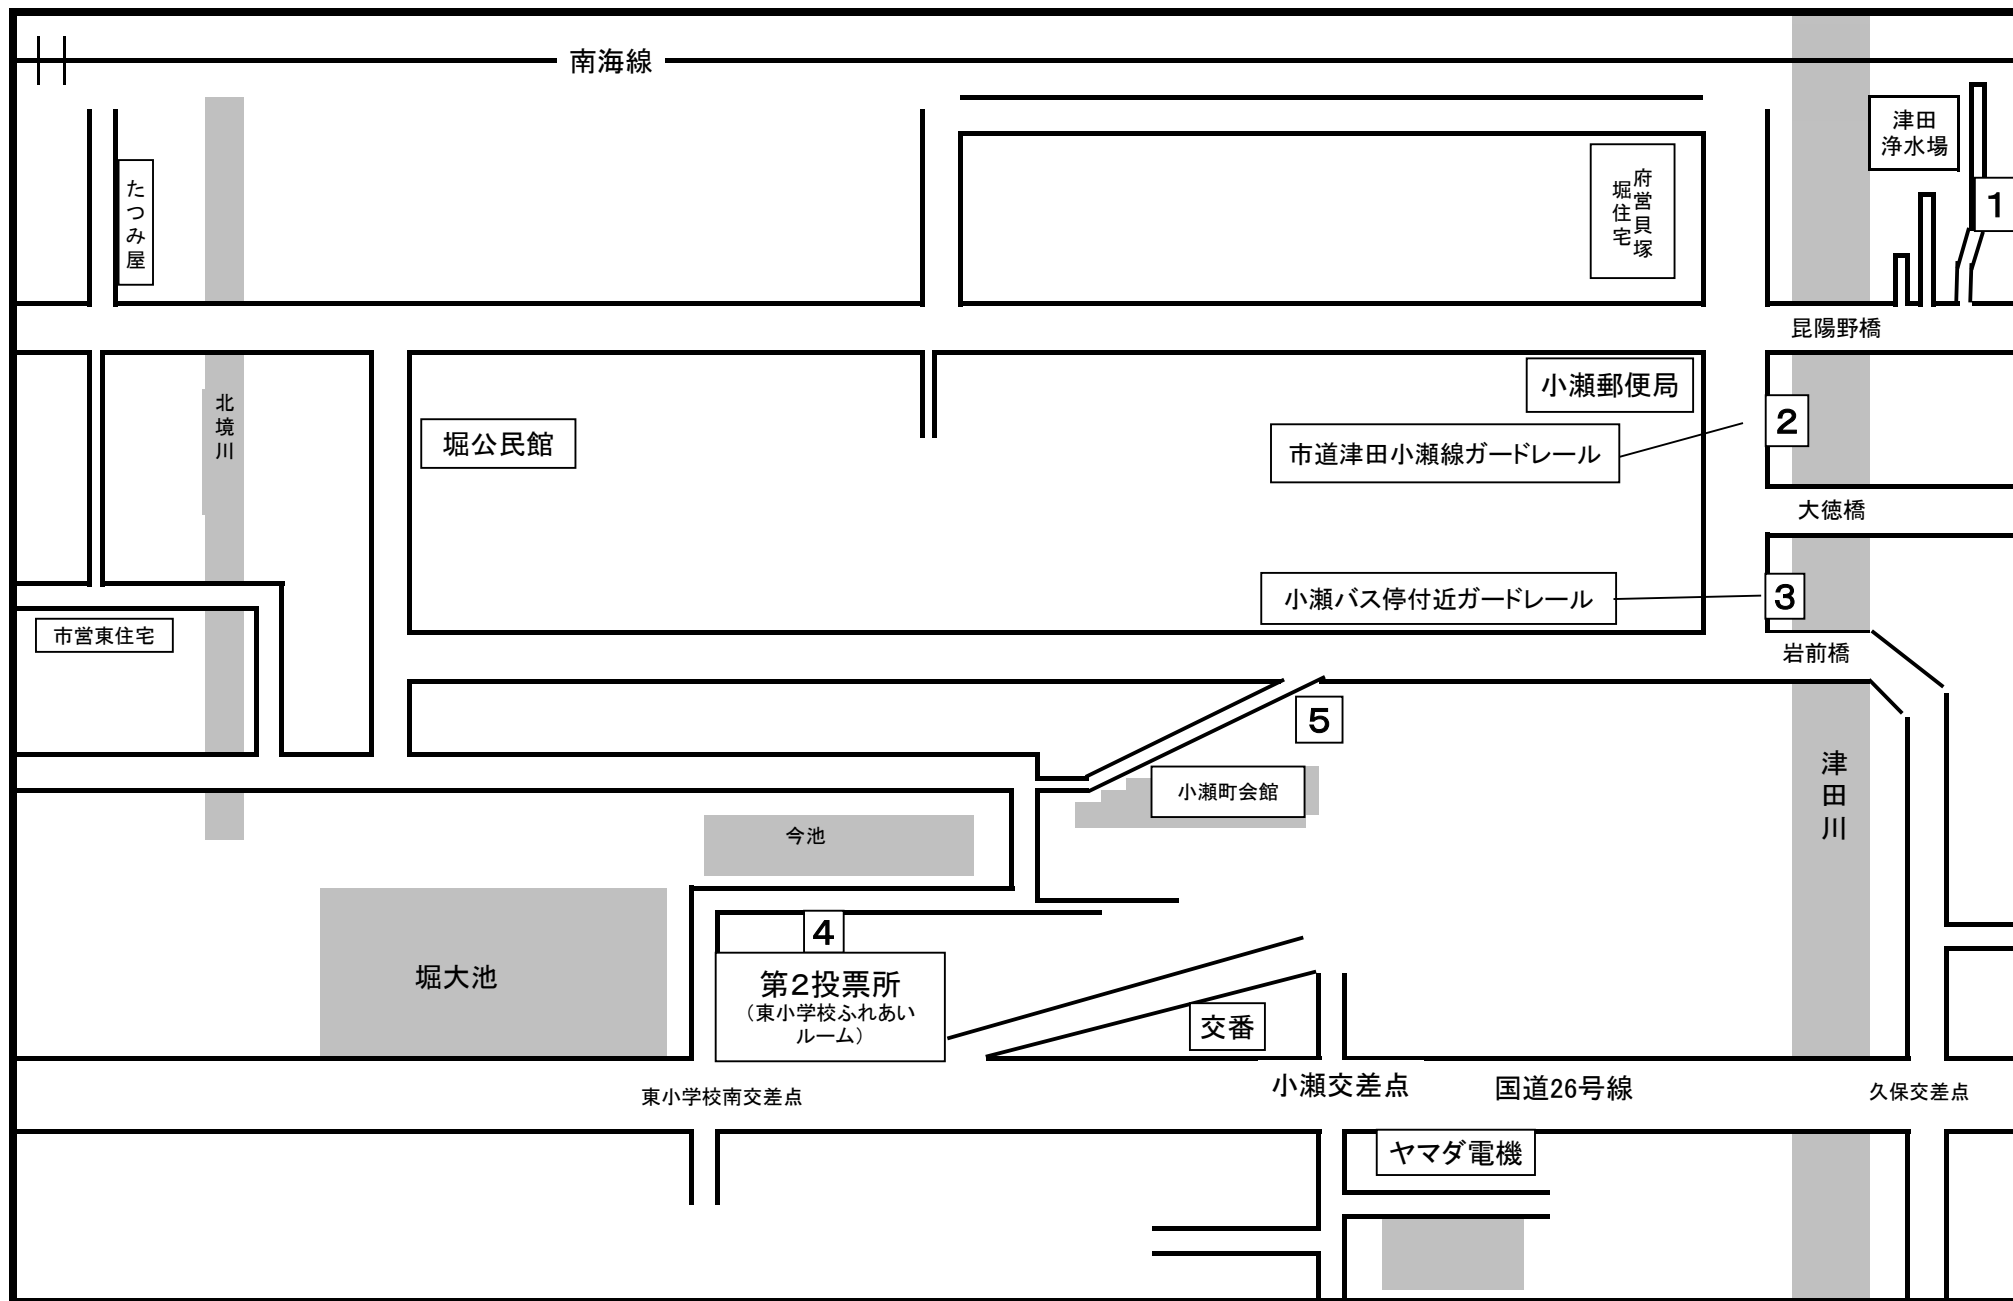

第2投票区ポスター掲示場設置場所(略図) (5ヶ所)