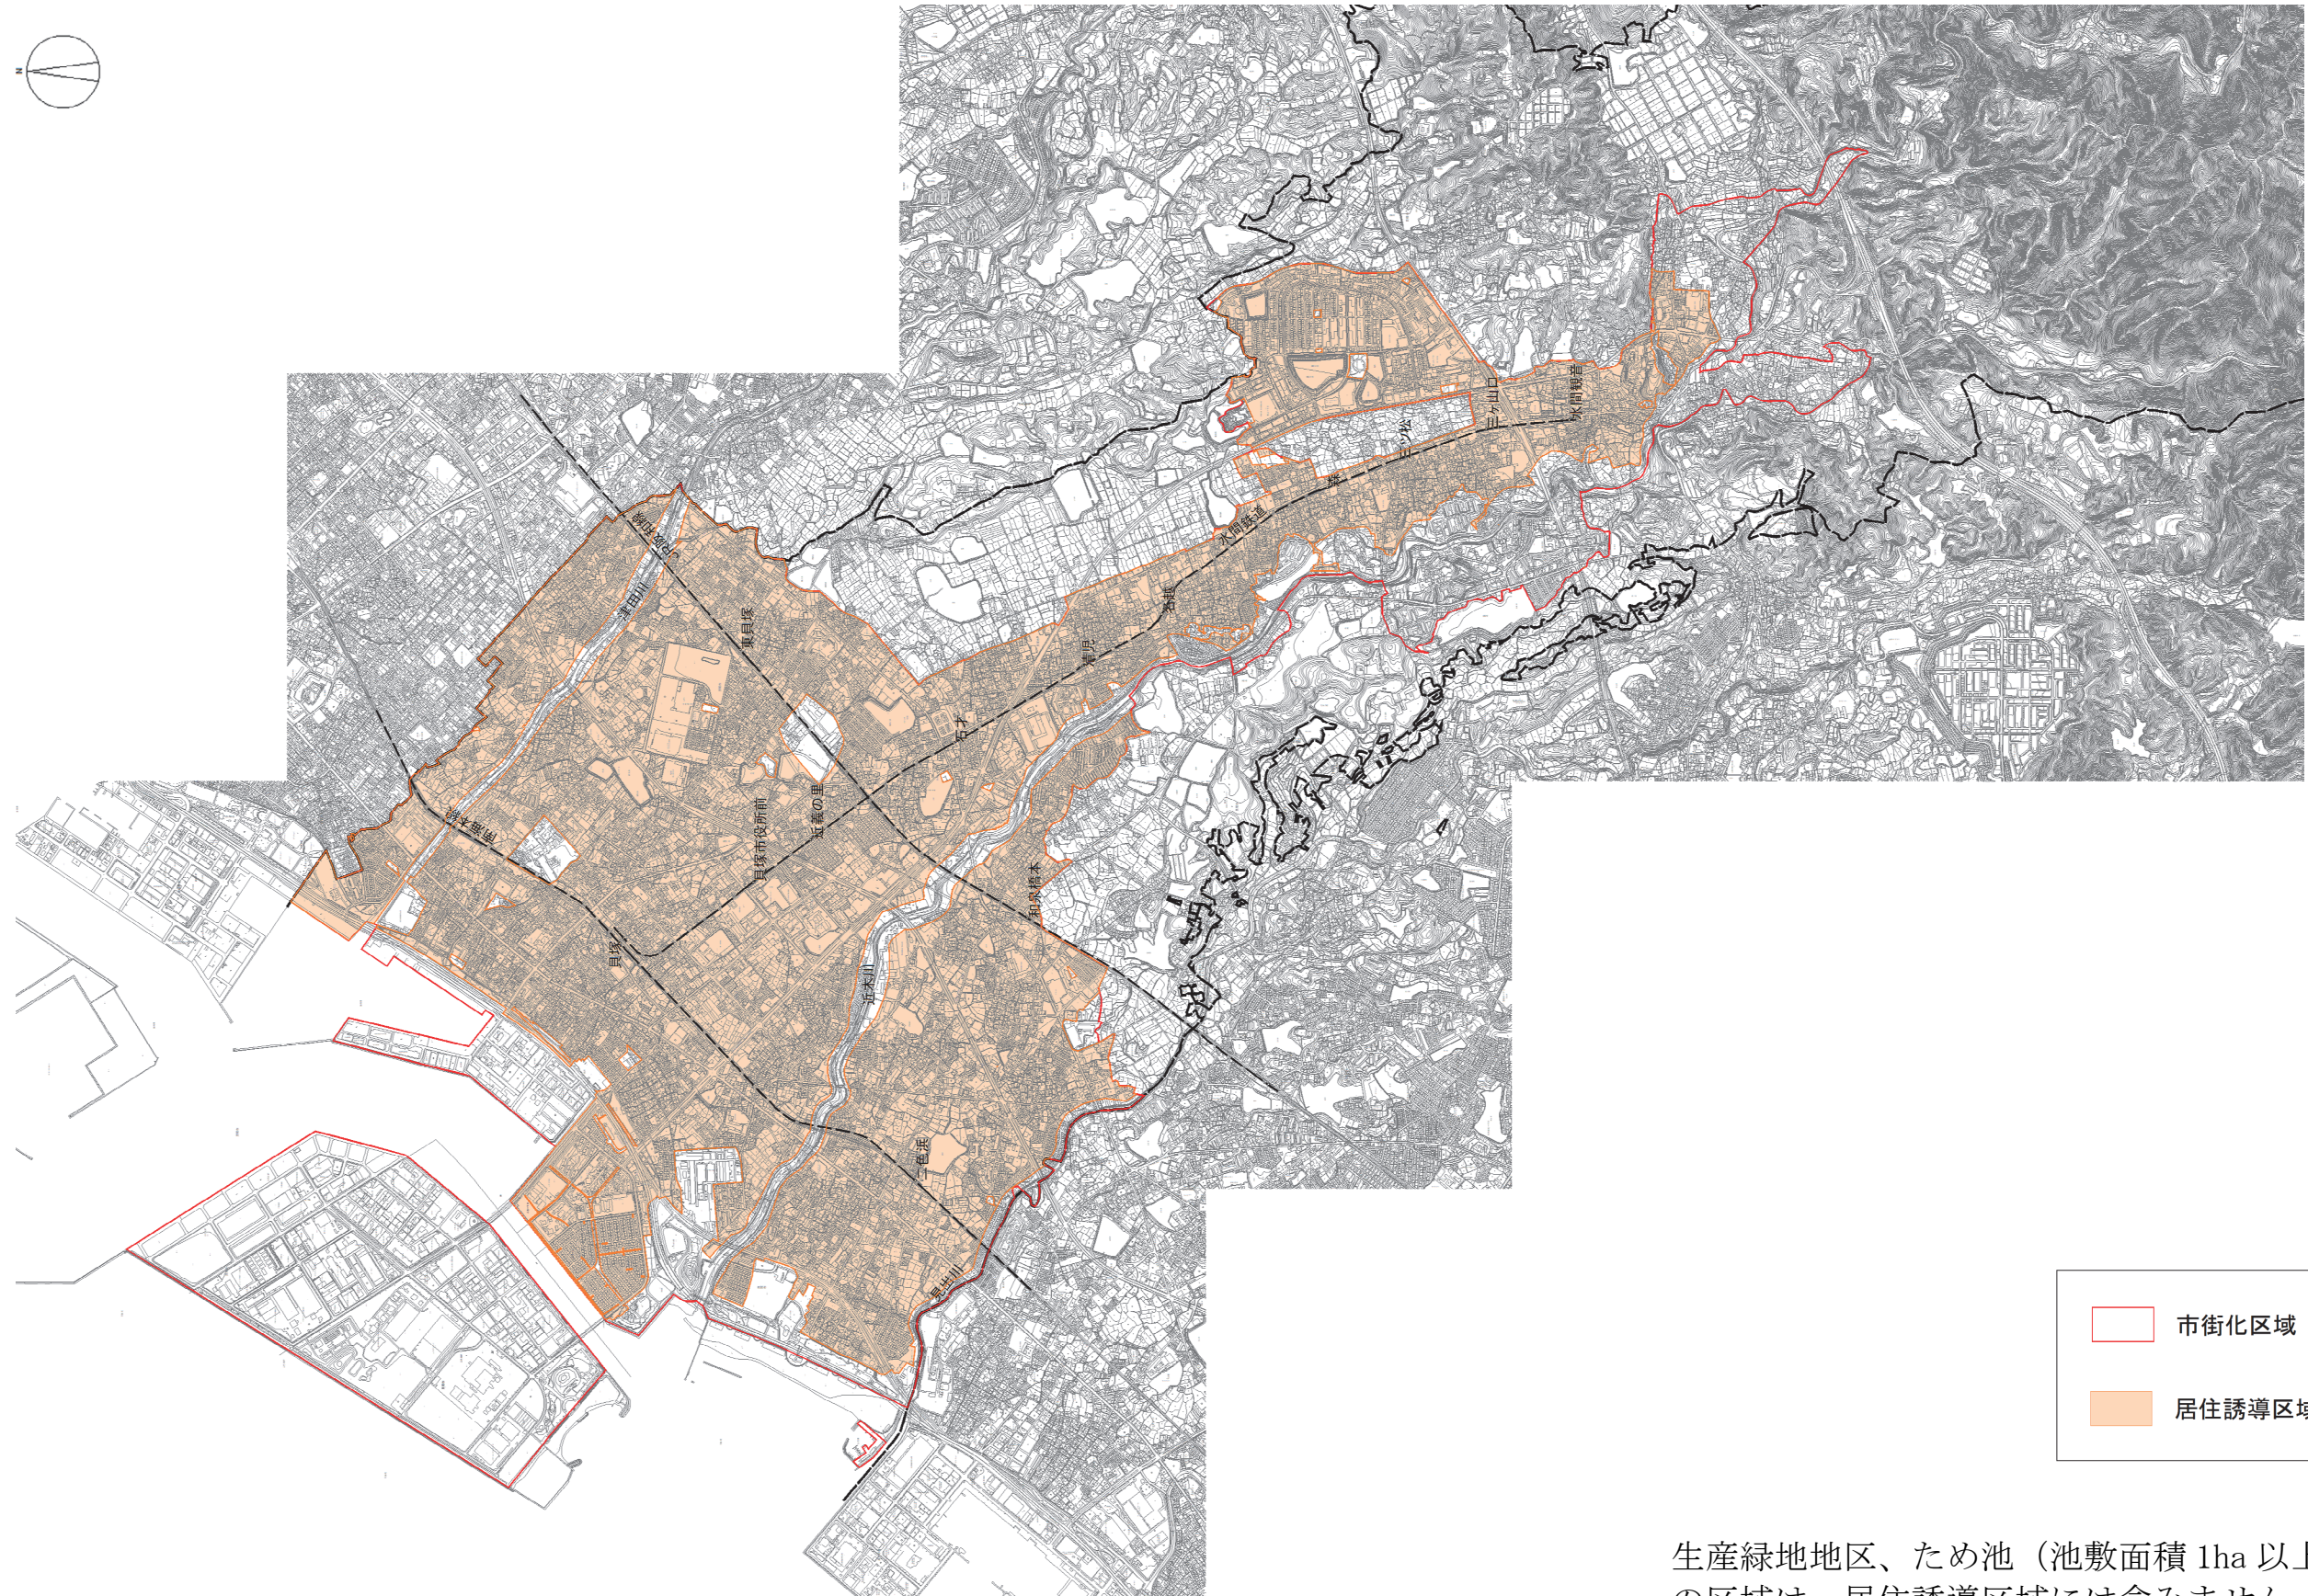

■居住誘導区域

生産緑地地区、ため池（池敷面積 1ha 以上）の区域は、居住誘導区域には含みません