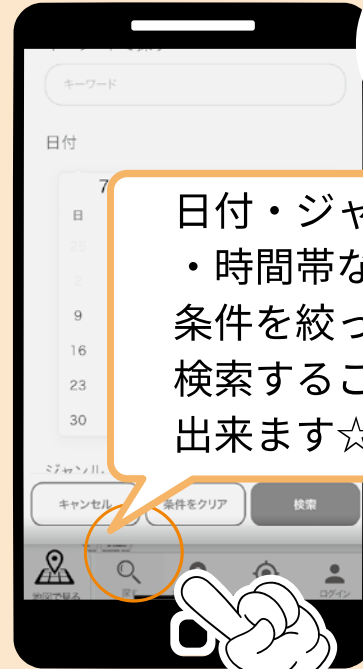

知ってほしい！使ってほしい！
「ためまっぷかいづか」の
オススメ機能

募集中ボタン

申込みが必要な
イベントのみが
表示されます☆

”探す”機能

日付・ジャンル
・時間帯など
条件を絞って
検索することが
出来ます☆

距離

”徒歩で行けるイ
ベントを探したい”
”車があるから少し
遠くても大丈夫”
など移動手段で絞っ
て検索できます☆

ホーム画面に
追加してね♪

イチオシ！

公園マップ

貝塚市内にある公園が
校区別に掲載されてい
ます！
大きな公園から
小さな穴場の公園
まで載っています♪