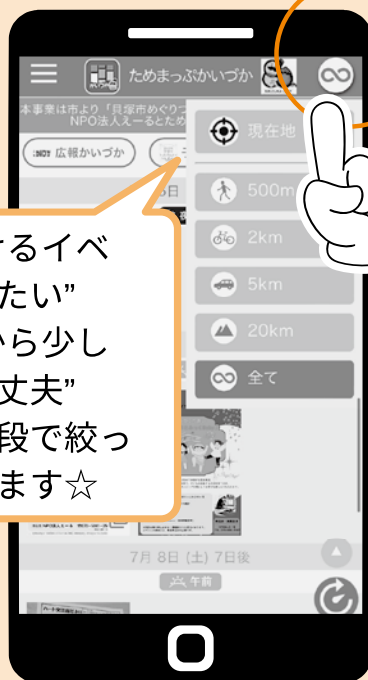

知ってほしい！使ってほしい！
「ためまっぷかいづか」の
オススメ機能

募集中ボタン

申込みが必要な
イベントのみが
表示されます☆

”探す”機能

日付・ジャンル
・時間帯など
条件を絞って
検索することが
出来ます☆

距離

”徒歩で行けるイ
ベントを探したい”
”車があるから少し
遠くても大丈夫”
など移動手段で絞っ
て検索できます☆

ホーム画面に
追加してね♪

イチオシ！

公園マップ

貝塚市内にある公園が
校区別に掲載されてい
ます！
大きな公園から
小さな穴場の公園
まで載っています♪