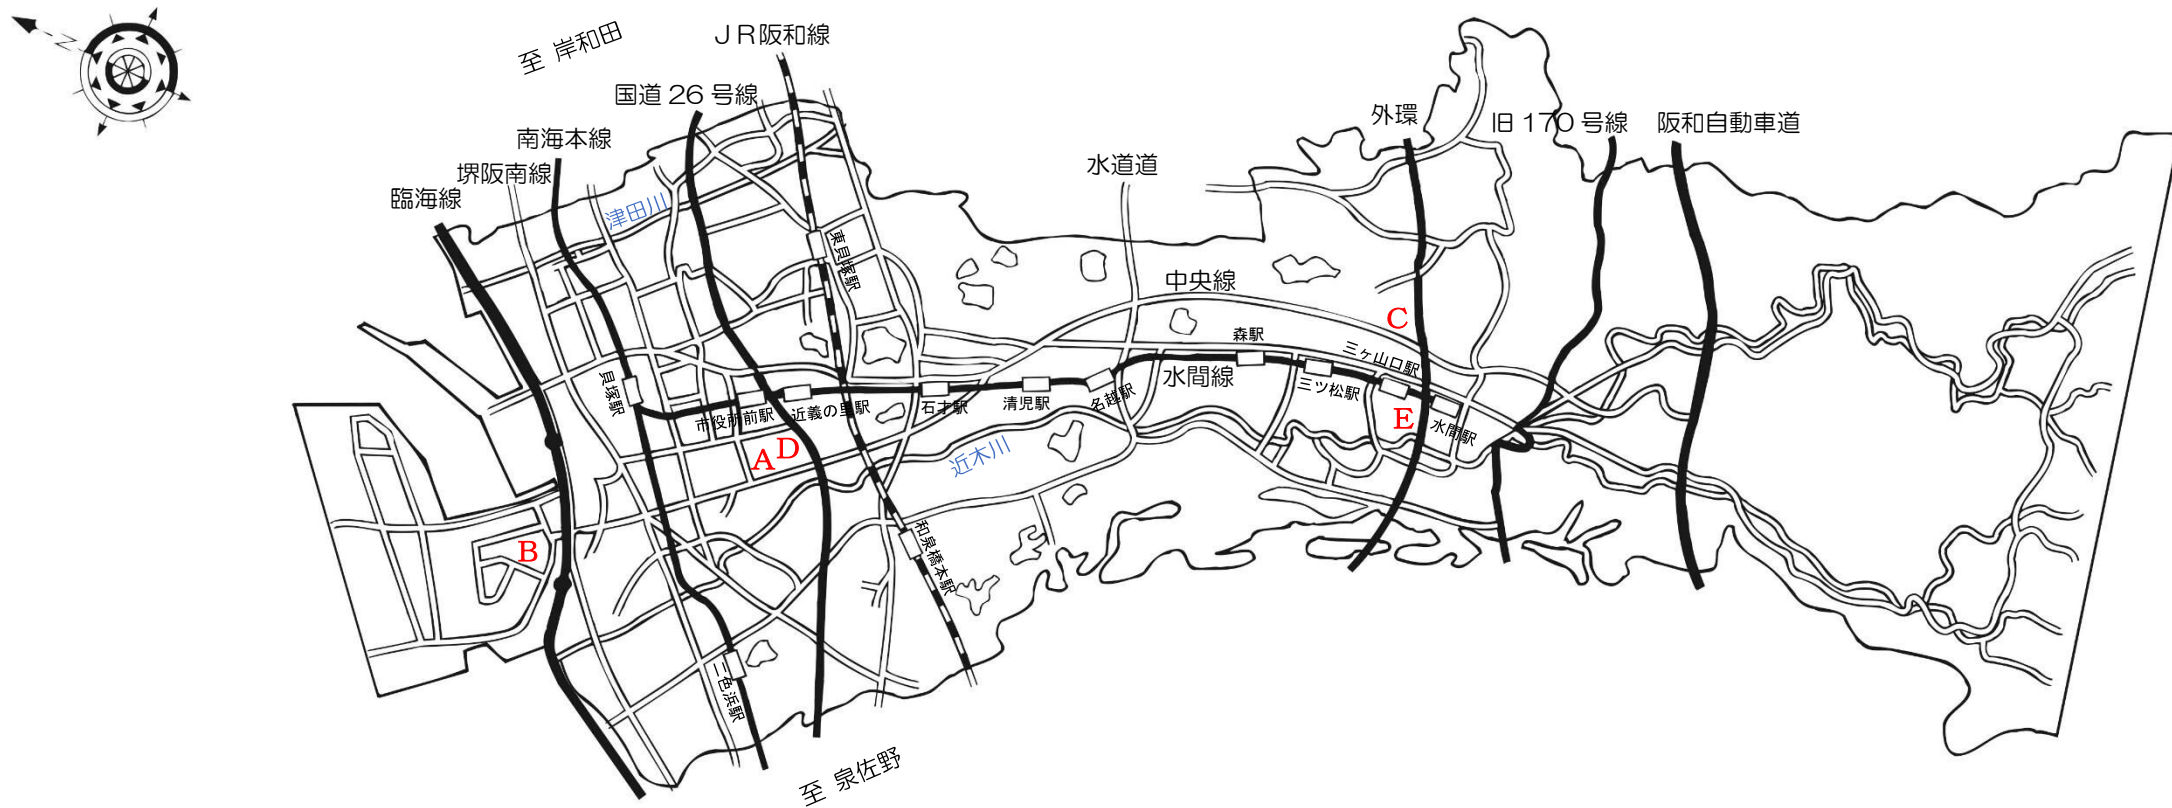

貝塚市内 廃食用油回収ボックスの配置図

回収ボックス配置施設

A	市役所 本庁 正面玄関入口 (風除室)	貝塚市畠中1丁目17番1号
	市役所 第二別館 入口 (風除室)	
B	浜手地区公民館 1階ロビー	貝塚市二色2-7-2
C	山手地区公民館 入口 (風除室)	貝塚市東山7-10-1
D	中央公民館 通路 (コスモシアター2階)	貝塚市畠中1丁目18番1号
E	オークワ 貝塚三ツ松店	貝塚市三ツ松1476

A 市役所 本庁 正面玄関入口(風除室)

A 市役所 第二別館 入口(風除室)

B 浜手地区公民館 1階ロビー

C 山手地区公民館 入口(風除室)

D 中央公民館 通路

E オークワ 貝塚三ツ松店