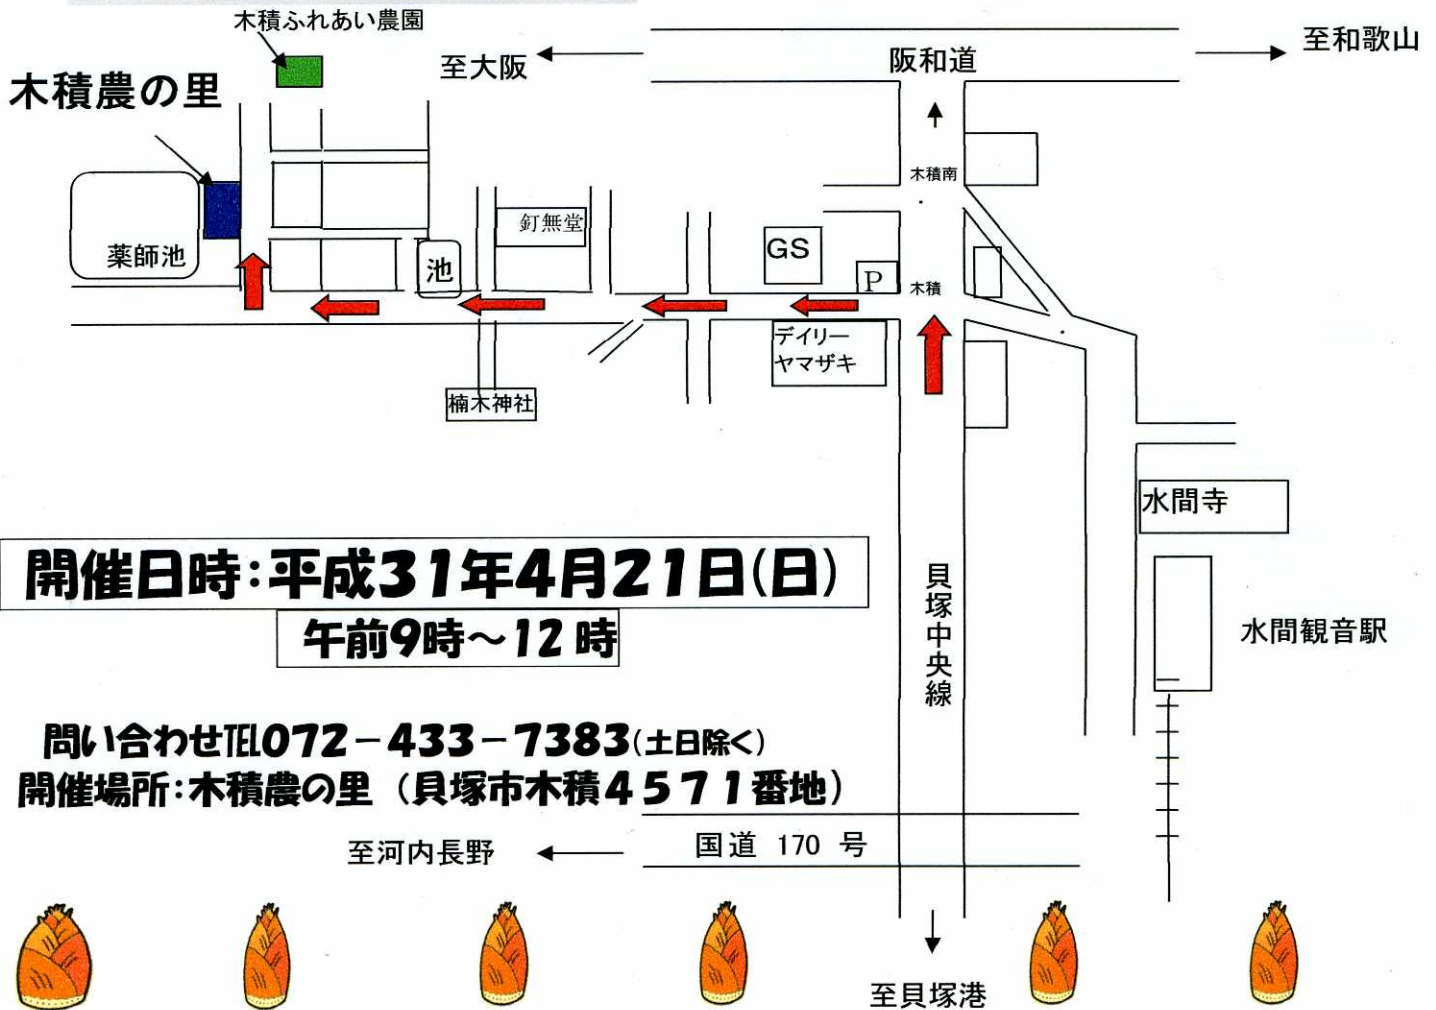

木積たけのこ祭

- ★たけのこ汁無料配布！先着 100 名！
- ★朝掘いたけのこと新鮮野菜、加工品の直売！
- ★たけのこ入り揚げたてほくほくコロッケ販売！
- ★おさとパン工房出店！

開催日時:平成31年4月21日(日)

午前9時~12時

問い合わせTEL072-433-7383(土日除く)

開催場所:木積農の里(貝塚市木積4571番地)

主催:木積営農組合 共催:貝塚市木積土地改良区

※ 昨年の台風被害により例年とおりの収穫量が見込めません。ご了承願います。