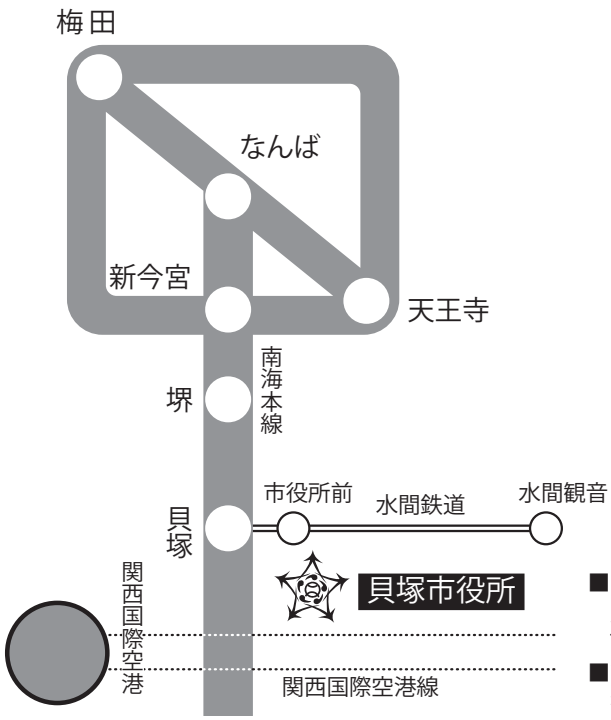

貝塚市役所周辺案内

- ☎597-8585
貝塚市島中1丁目17番1号
TEL 0724 (23) 2151(代表)
- 南海本線貝塚駅下車難波、和歌山から急行で約30分)
徒歩15分
- 貝塚駅から水間鉄道で一駅、市役所前下車徒歩5分