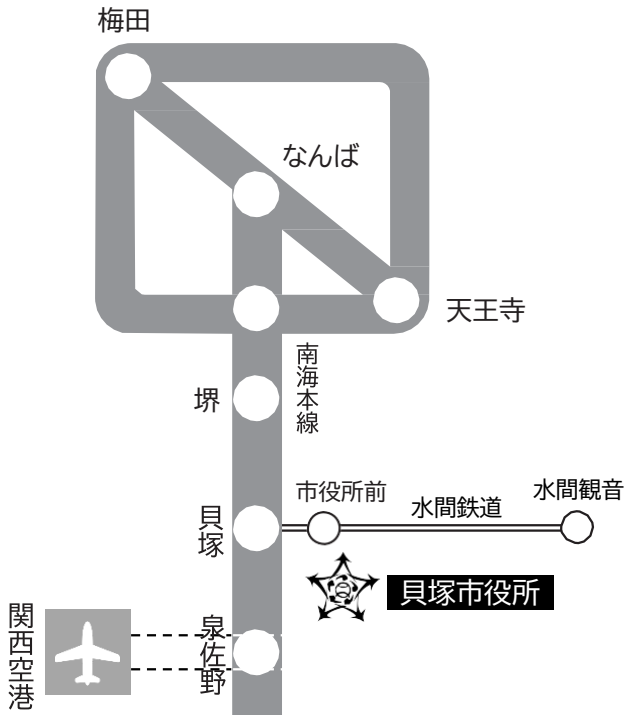

貝塚市役所周辺案内図

- 〒597-8585
貝塚市島中1丁目17番1号
TEL 072-423-2151(代表)
- 南海本線貝塚駅下車(難波・和歌山から急行で約30分)
徒歩15分
- 貝塚駅から水間鉄道で一駅、市役所前駅下車徒歩5分