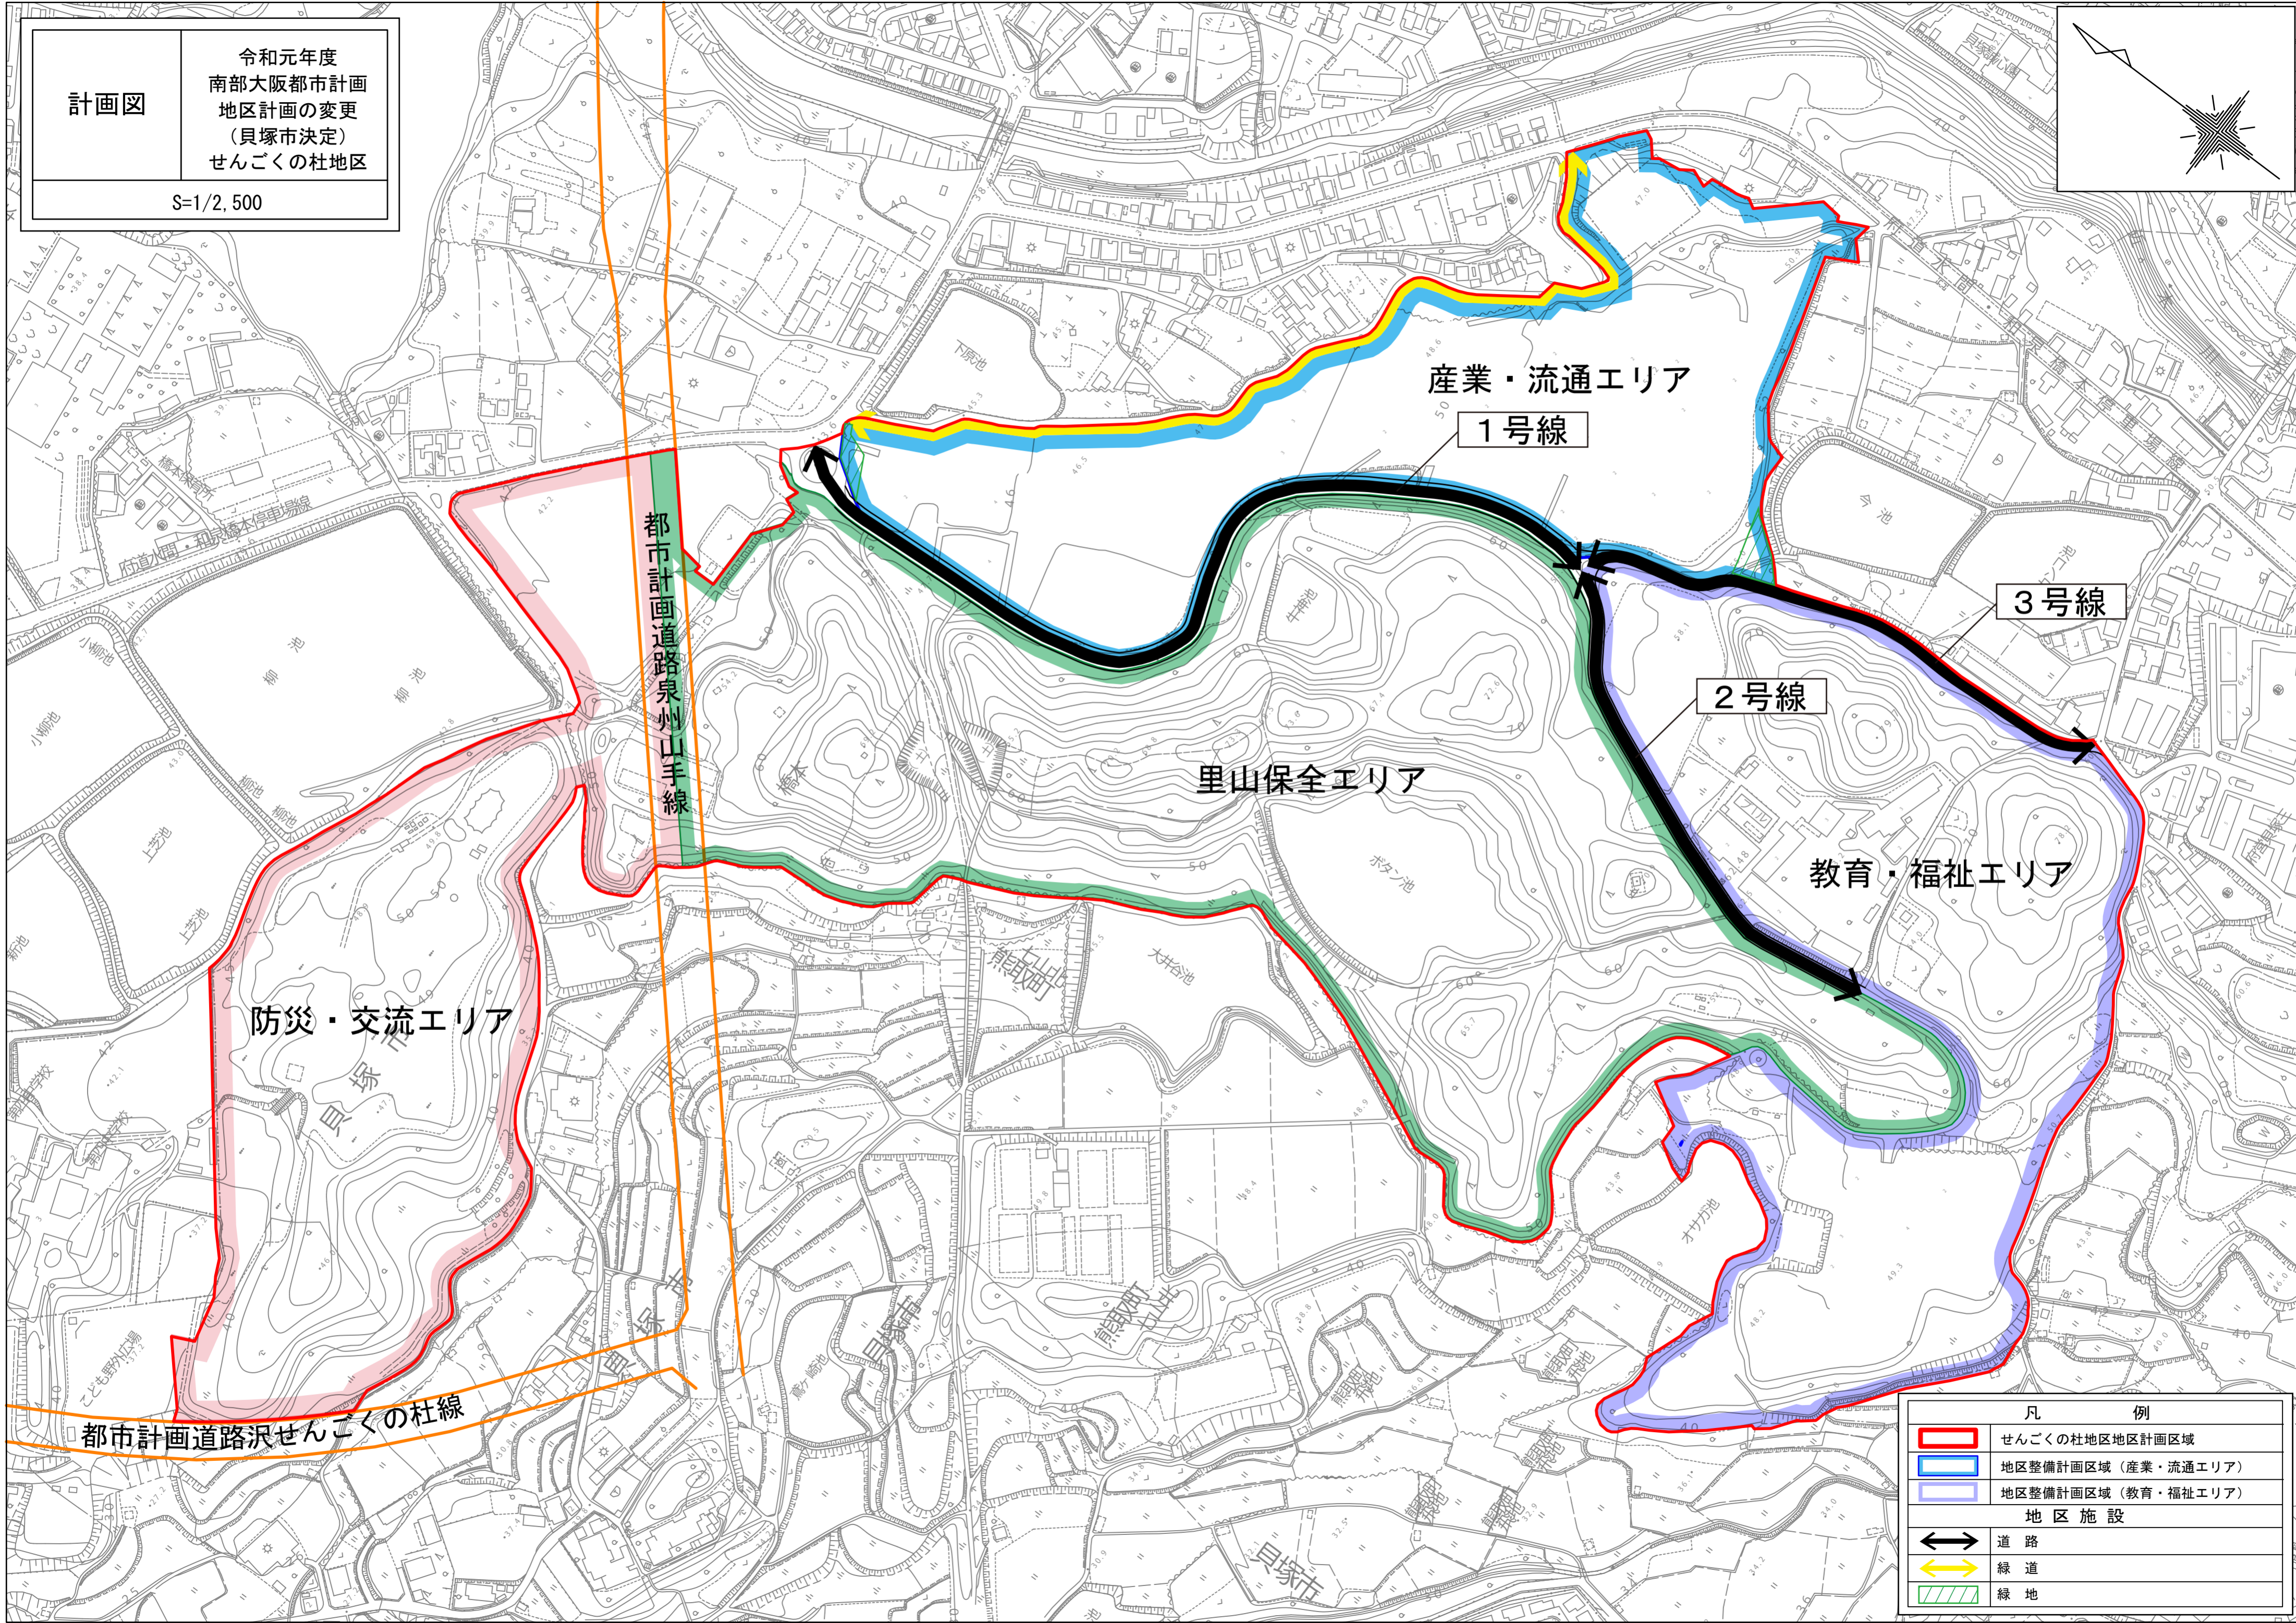

計画図

令和元年度  
南部大阪都市計画  
地区計画の変更  
(貝塚市決定)  
せんごくの杜地区

S=1/2,500

防災・交流エリア

産業・流通エリア

1号線

3号線

2号線

里山保全エリア

教育・福祉エリア

都市計画道路泉州山手線

都市計画道路沢せんごくの杜線

凡 例	
	せんごくの杜地区地区計画区域
	地区整備計画区域 (産業・流通エリア)
	地区整備計画区域 (教育・福祉エリア)
地区施設	
	道路
	緑道
	緑地