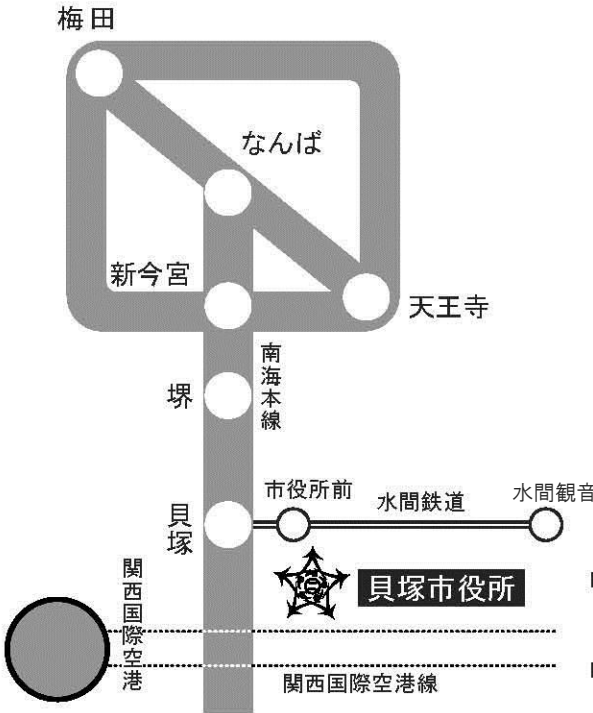

貝塚市役所周辺案内

- 〒597-8585
貝塚市島中1丁目17番1号
TEL 072(423)2151 (代表)
- 南海本線貝塚駅下車(難波、和歌山から急行で約30分)
徒歩15分
- 貝塚駅から水間鉄道で一駅、市役所前下車徒歩5分