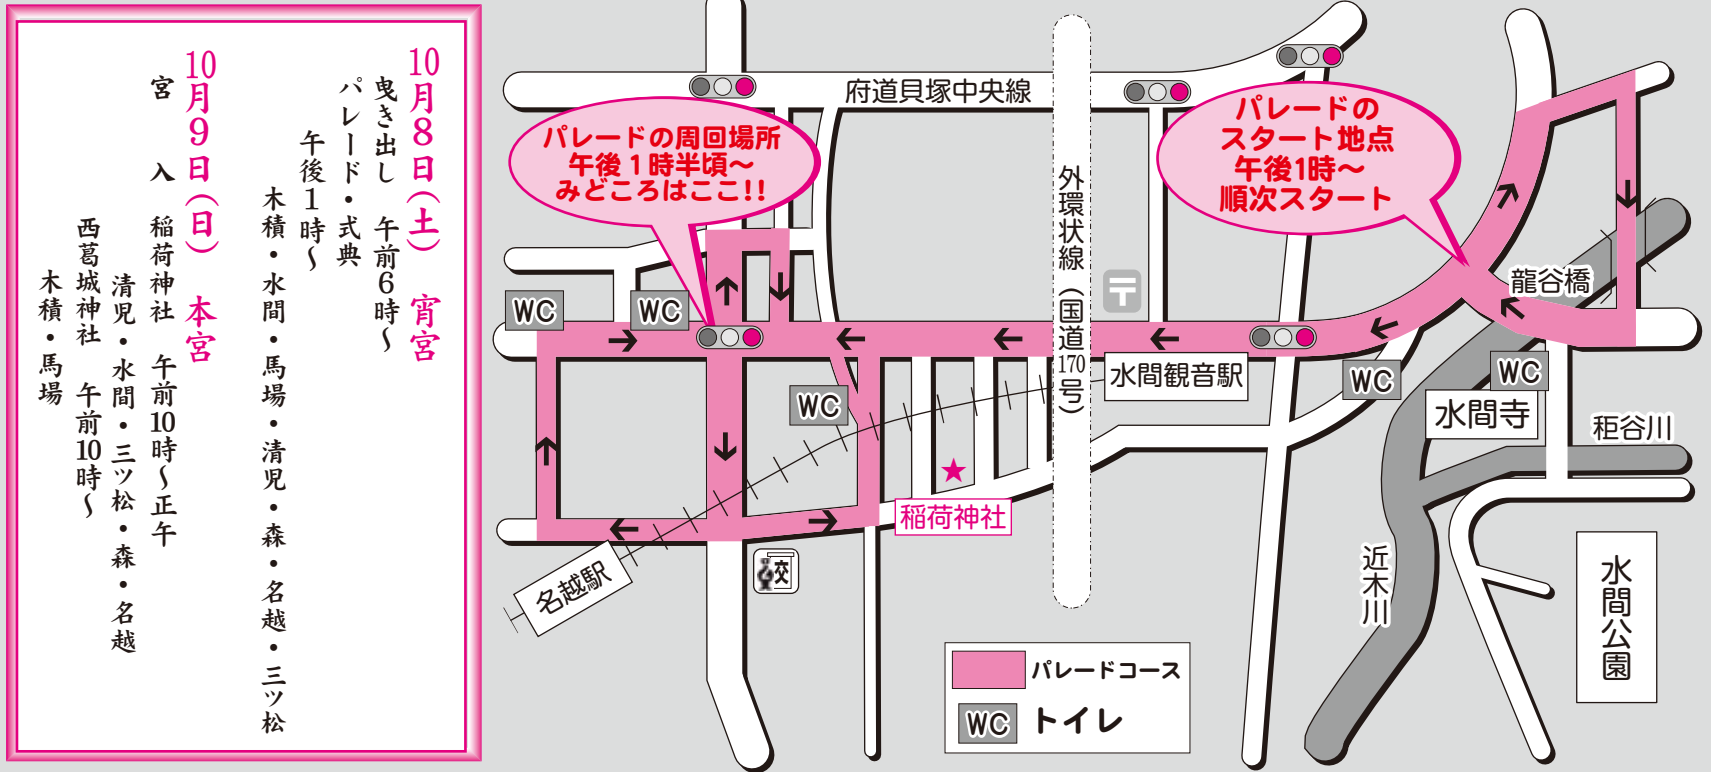

2011 貝塚たんじり祭り お祭りマップ

10月8日(土)・9日(日)

ホ島・西葛地区

木積・水間・馬場・清児・森・名越・三ツ松

南近義地区

王子・窪田・橋本・堤・地藏堂

裏面もご覧ください。脚立の持ち込みはたいへん危険なので禁止です。ゴミは必ず持ち帰りましょう。安全のため地車関係者の指示に従って下さい。